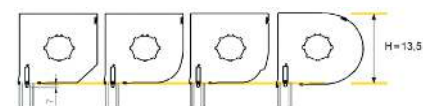

+ ULTRA COMPACT

Un coffre de seulement 13,5 cm pour une baie de 1m60 de haut (et 16,5 cm jusqu'à 2m40). Et **jusqu'à 3m de largeur** !

1/ ENCOMBREMENT MINIMAL, CLARTÉ MAXIMALE

Le tablier s'enroule parfaitement autour de l'axe, **sans perte d'espace**. Le coffre, très compact et discret, **n'obstrue presque pas vos fenêtres et baies vitrées**.