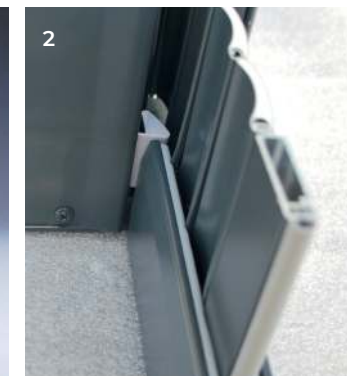

CLAIR DE JOUR MAXIMISÉ

PLUS DE CLARTÉ, MÊME POUR DE GRANDES BAIES

Sommeil, humeur, mémoire, immunité... la lumière joue un rôle capital sur la santé ! Les volets Soprofen vous permettent de laisser entrer chez vous tout le clair de jour disponible à l'extérieur, pour un bien-être optimisé tout au long de l'année.

+ ULTRA COMPACT

Un coffre de seulement 13,5 cm pour une baie de 1m60 de haut (et 16,5 cm jusqu'à 2m40). Et **jusqu'à 3m de largeur** !

1/ ENCOMBREMENT MINIMAL, CLARTÉ MAXIMALE

Le tablier s'enroule parfaitement autour de l'axe, **sans perte d'espace**. Le coffre, très compact et discret, **n'obstrue presque pas vos fenêtres et baies vitrées**.

2/ PLUS DE LUMIÈRE, C'EST BON POUR LE MORAL

La lame finale ne dépasse pas du coffre grâce aux nouvelles butées et tulipes et offre ainsi plus de lumière, tout en conservant un démontage facile.

AVANTAGES

DIMENSIONS

- Largeur maxi **3 m**
- Hauteur maxi **3,5 m**
- Taille de coffre **13,5, 16,5 et 20,5 cm**

Existe en version maxi PACO pour les grandes dimensions