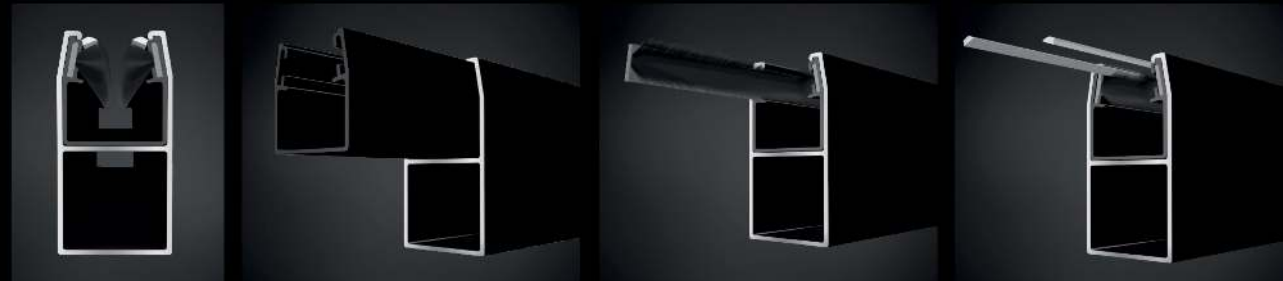

UNE ISOLATION THERMIQUE RENFORCÉE

Un véritable gain en terme de confort thermique : jusqu'à 12% supplémentaires.

AVANTAGES

Dans la coulisse : joint brosse, profilé d'insertion de coloris noir, brosses noires obscurcissantes, joints en TPE