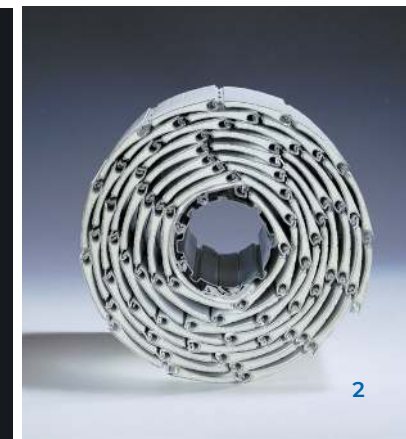

SUR MESURE

• Pour s'adapter à votre projet en termes d'intégration et d'esthétique, nos gammes de volets se déclinent en différents modèles, choix de tablier, coloris et options.

• Fabriqués sur mesure selon vos attentes, c'est l'assurance de vous équiper de volets parfaitement adaptés à vos besoins.