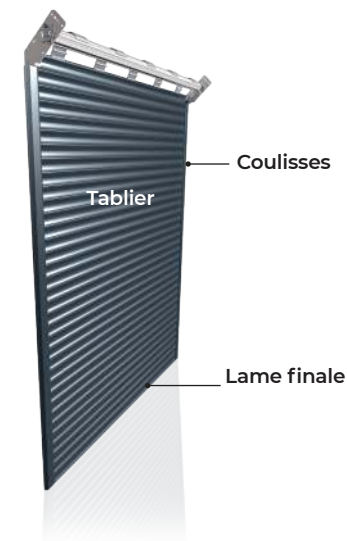

Aspect structuré-mat / Aspect lisse-satiné / Aspect lisse-mat

* Selon offre et tarif en vigueur

VOLETS ROULANTS

TRADI

Exprimez votre personnalité !

Associez selon vos envies les couleurs des coulisses / lame finale et lames du tablier, pour créer un volet à votre goût.