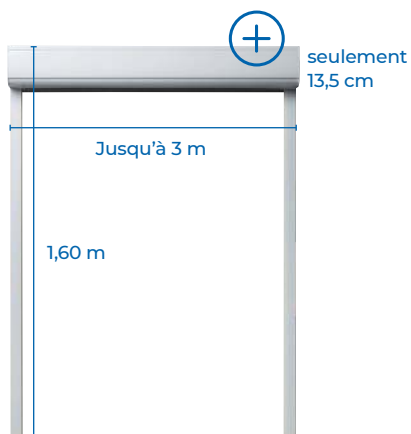

CLAIR DE JOUR MAXIMISÉ

PLUS DE CLARTÉ, MÊME POUR DE GRANDES BAIES

Sommeil, humeur, mémoire, immunité... la lumière joue un rôle capital sur la santé ! Les volets Soprofen vous permettent de laisser entrer chez vous tout le clair de jour disponible à l'extérieur, pour un bien-être optimisé tout au long de l'année.

+ ULTRA COMPACT

Un coffre de seulement 13,5 cm pour une baie de 1m60 de haut (et 16,5 cm jusqu'à 2m40). Et **jusqu'à 3m de largeur** !

1/ ENCOMBREMENT MINIMAL, CLARTÉ MAXIMALE

Le tablier s'enroule parfaitement autour de l'axe, **sans perte d'espace**. Le coffre, très compact et discret, **n'obstrue presque pas vos fenêtres et baies vitrées**.

2/ PLUS DE LUMIÈRE, C'EST BON POUR LE MORAL

La lame finale ne dépasse pas du coffre grâce aux nouvelles butées et tulipes et offre ainsi plus de lumière, tout en conservant un démontage facile.

AVANTAGES

DIMENSIONS

- Largeur maxi **3 m**
- Hauteur maxi **3,5 m**
- Taille de coffre **13,5, 16,5 et 20,5 cm**

Existe en version maxi PACO pour les grandes dimensions