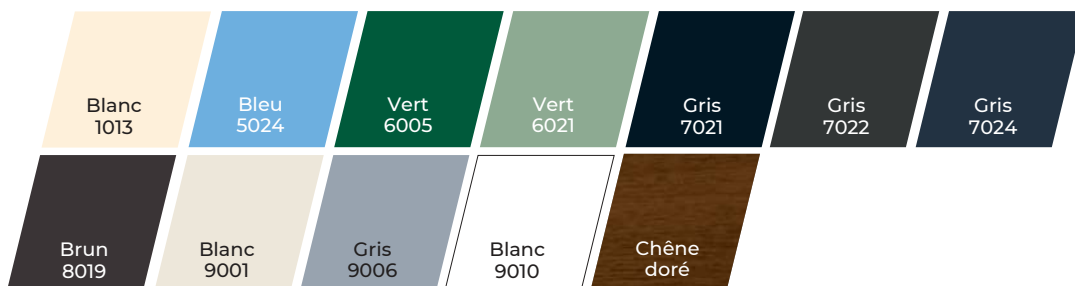

SOBRES OU COLORÉES... À VOUS DE JOUER !

TABLIER

LAMES ALU

Lames 37, 50, 55 & 56

LAMES PVC

Lames 50 & 55

LAMES ALU THERMIQUE

Lames 37

Extérieur : Gris 7016
Intérieur : Gris

Extérieur : Chêne doré
Intérieur : Gris

Lames 37 & 50

Extérieur : Blanc
Intérieur : Gris

COULISSES ET LAME FINALE

Aspect lisse-satiné

Aspect lisse-satiné ou structuré-mat