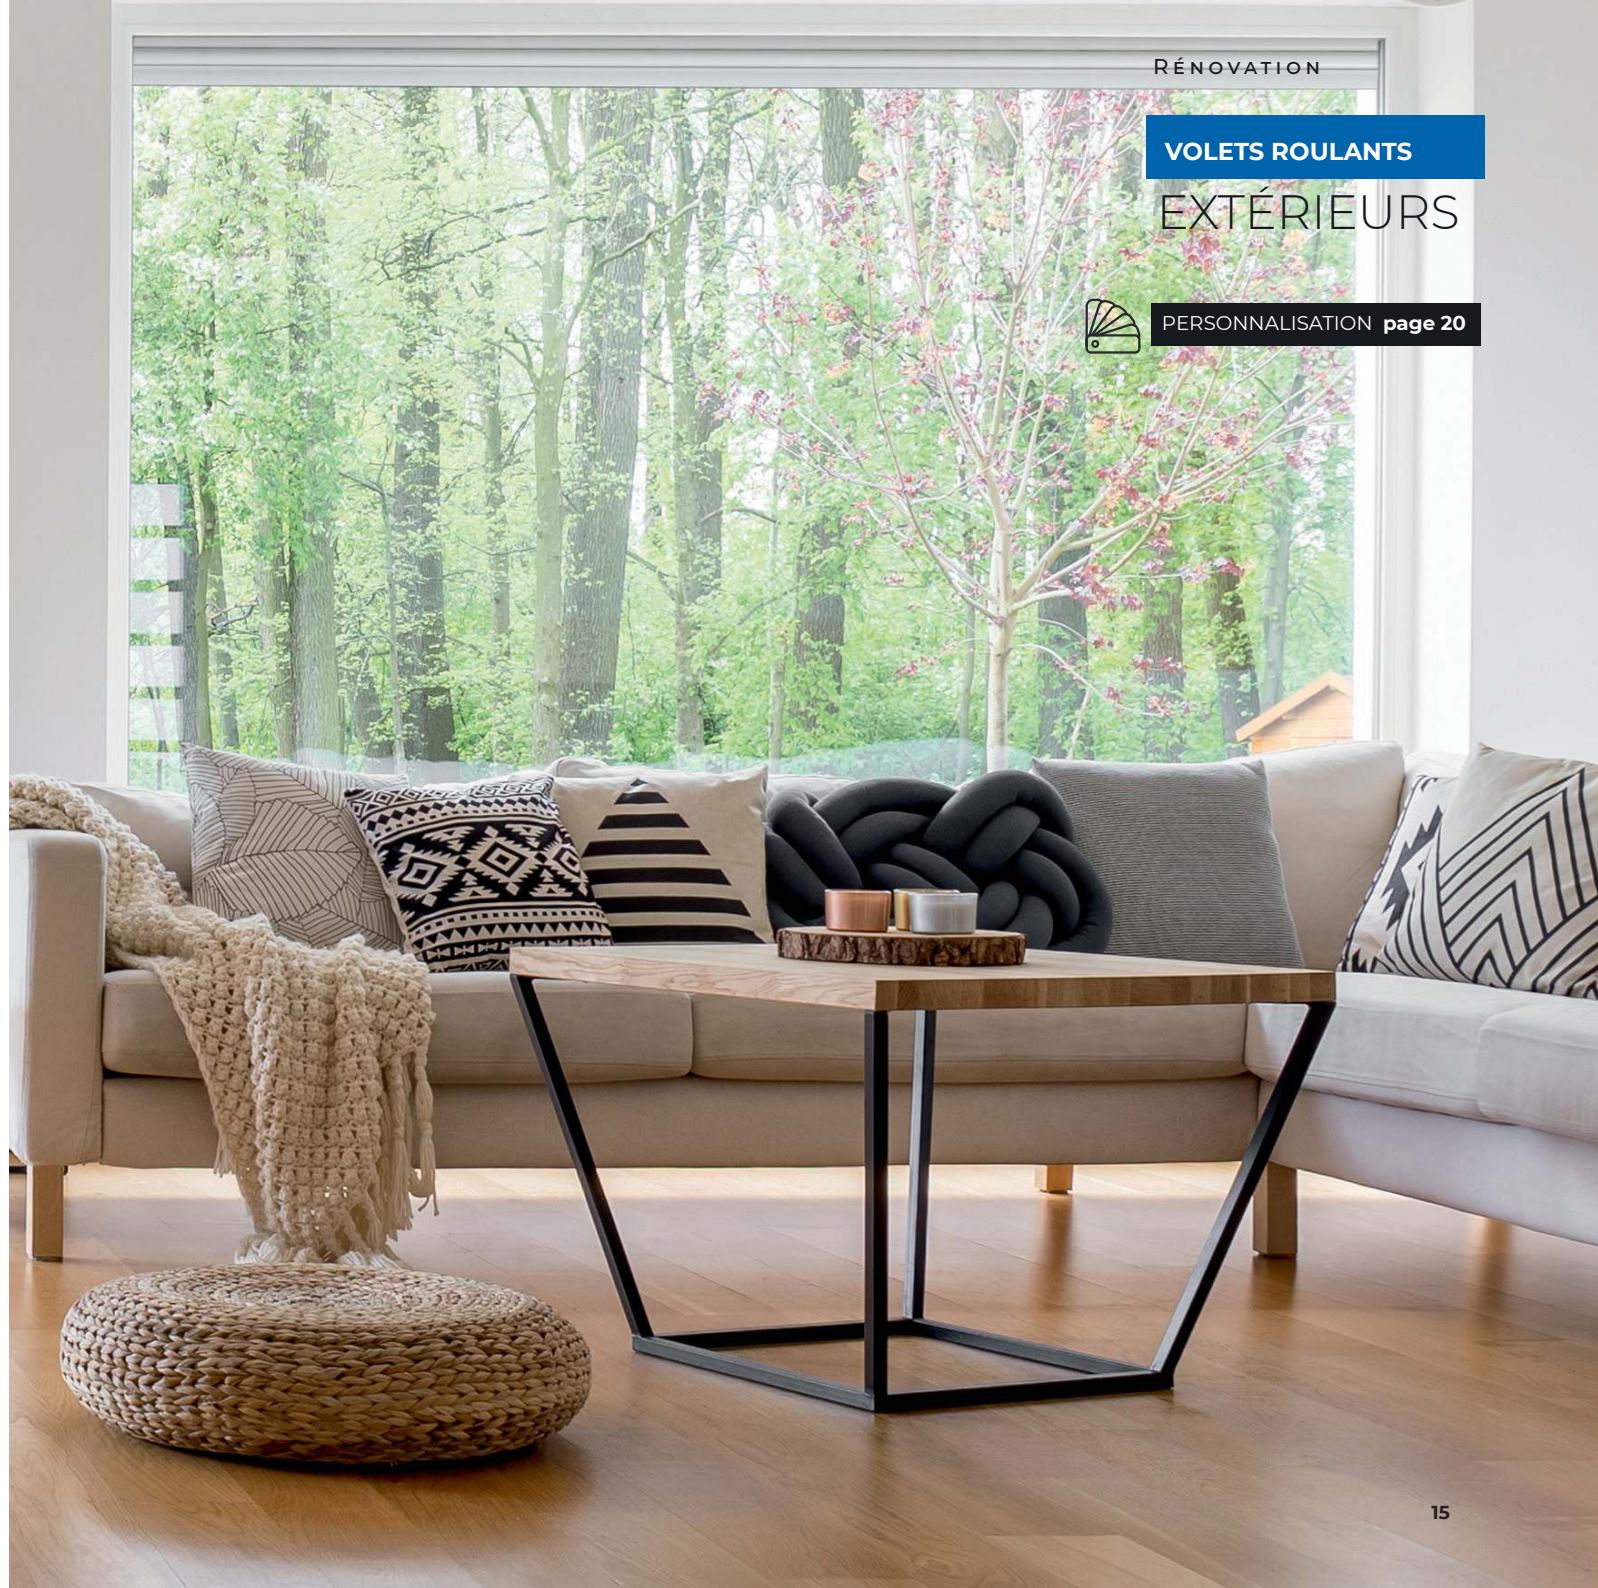

3 / LONGÉVITÉ ASSURÉE

Les verrous tasseurs (liaison entre l'axe et le tablier) sont **équipés de feutrine pour éviter les rayures** sur les lames.

RÉNOVATION

VOLETS ROULANTS

EXTÉRIEURS

PERSONNALISATION **page 20**