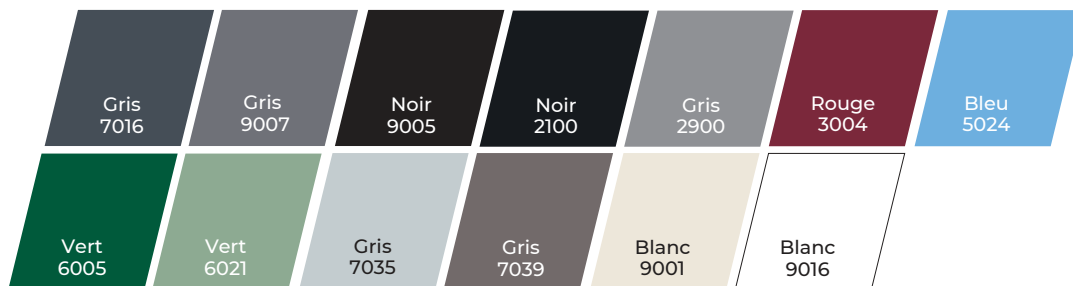

Aspect structuré-mat

Aspect structuré-mat / Aspect lisse-satiné / Aspect lisse-mat