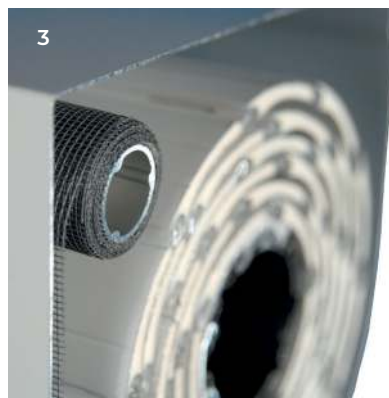

PROTECTIONS SOLAIRES

GÉRER LA LUMIÈRE EN TOUTE SÉRÉNITÉ

TABLIER À PROJECTION

Ventilation et protection

⊕ Pratique pour aérer tout en conservant une bonne visibilité à l'intérieur